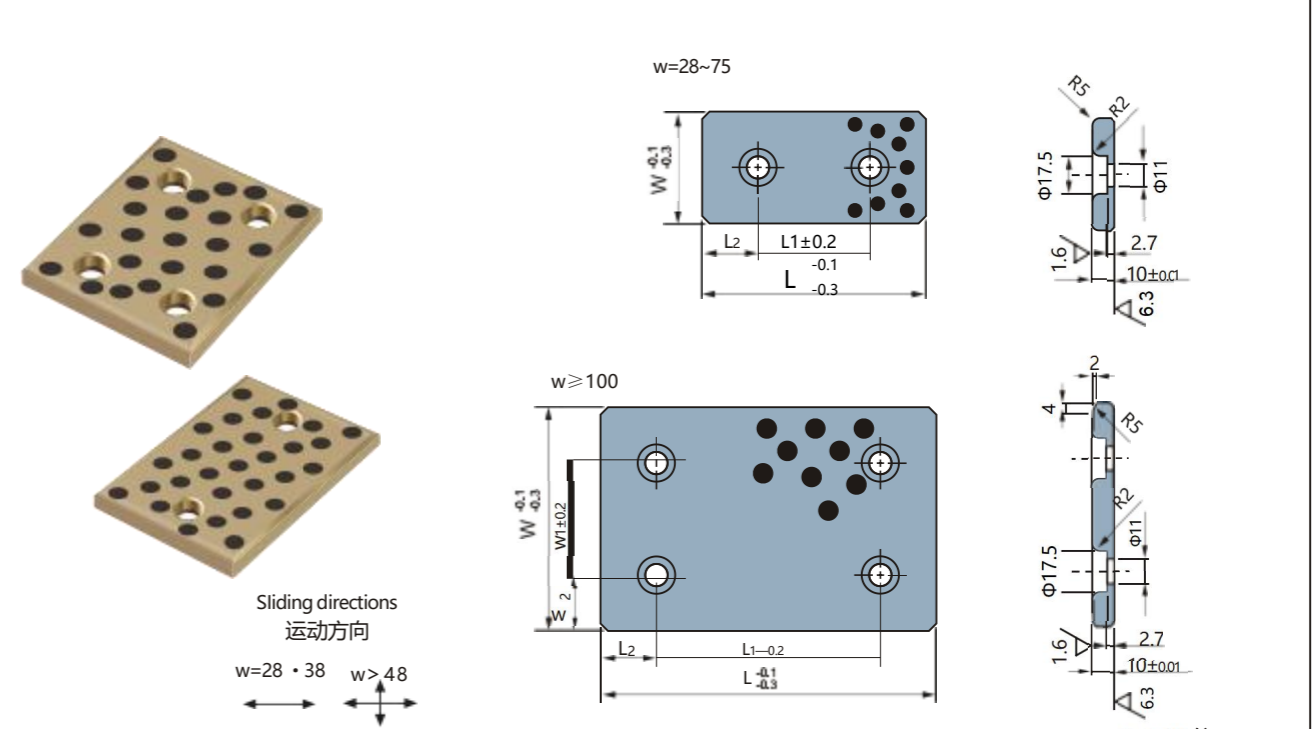

JESW Bronze Graphite Oiles Wear Plate 自润滑板

Unit(单位): mm

Standard No. 型号规格	w	L	1	2	L ₁	L ₂
JESW-28×75	28	75	1	2	45	15
JESW-28×100		100			50	25
JESW-28×150		150			100	
JESW-38×75	38	75	1	2	45	15
JESW-38×100		100			50	25
JESW-38×150		150			100	
JESW-48×75	48	75	1	2	45	15
JESW-48×100		100			50	25
JESW-48×125		125			75	
JESW-48×150		150			100	
JESW-48×200	200	150				
JESW-58×75	58	75	1	2	45	15
JESW-58×100		100			50	25
JESW-58×150		150			100	
JESW-75×75	75	75	1	2	25	25
JESW-75×100		100			50	
JESW-75×125		125			75	
JESW-75×150		150			100	
JESW-75×200		200			150	

Standard No. 型号规格	w	L	w ₁	w ₂	L ₁	L ₂
JESW-100×100	100	100	50	25	50	25
JESW-100×125		125			75	
JESW-100×150		150			100	
JESW-100×200		200			150	
JESW-100×250		250			200	50
JESW-100×300	300	300	37.5	200	50	
JESW-125×125	125	75				
JESW-125×150	150	100				25
JESW-125×200	200	150				
JESW-125×250	250	200	200	50		
JESW-125×300	300	300			75	
JESW-125×350	350	350				
JESW-150×150	150	150	100	25	100	25
JESW-150×200		200			150	
JESW-150×250		250			200	

JSTW Bronze Graphite Oiles Wear Plate 自润滑板

Unit(单位): mm

Standard No. 型号规格	w	L	w ₁	w ₂	L ₁	L ₂
JSTW-28×75	28	75	50	25	45	15
JSTW-28×100		100			50	
JSTW-28×125		125			75	25
JSTW-28×150		150			100	
JSTW-38×75		38			75	50
JSTW-38×100	100		50			
JSTW-38×125	125		75			
JSTW-38×150	150		100			
JSTW-48×75	48	75	100	25	45	15
JSTW-48×100		100			50	
JSTW-48×125		125			75	
JSTW-48×150		150			100	
JSTW-48×200		200			150	
JSTW-58×75	58	75	100	25	45	15
JSTW-58×100		100			50	
JSTW-58×150		150			100	

Standard No. 型号规格	w	L	w ₁	w ₂	L ₁	L ₂
JSTW-75×75	75	75	50	25	25	25
JSTW-75×100		100			50	
JSTW-75×125		125			75	
JSTW-75×150	100	150	100	25	100	25
JSTW-75×200		200			150	
JSTW-100×100	100	100	50	25	50	25
JSTW-100×125		125			75	
JSTW-100×150		150			100	
JSTW-100×200		200			150	
JSTW-100×250		250			200	
JSTW-125×150	125	150	100	37.5	100	25
JSTW-125×200		200			150	
JSTW-125×250		250			200	
JSTW-150×150	150	150	100	25	100	25
JSTW-150×200		200			150	