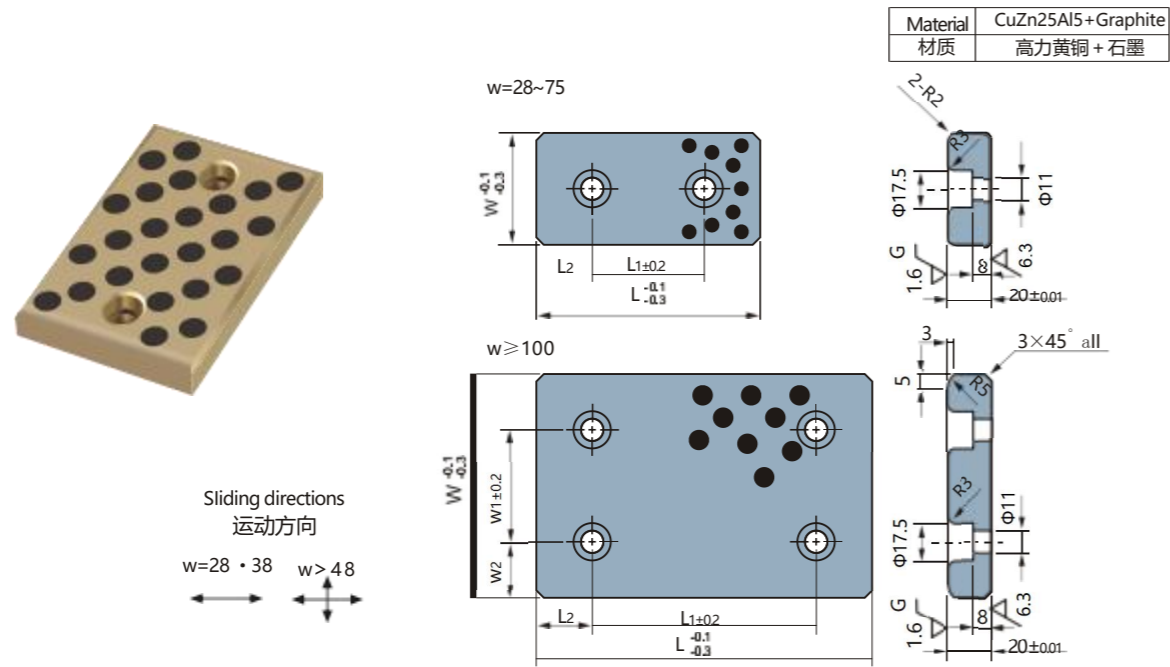

JESW Bronze Graphite Oiles Wear Plate 自润滑板

Unit(单位): mm

Standard No. 型号规格	w	L	1	2	L ₁	L ₂
JESW-28×75	28	75	1	2	45	15
JESW-28×100		100			50	25
JESW-28×150		150			100	
JESW-38×75	38	75	1	2	45	15
JESW-38×100		100			50	25
JESW-38×150		150			100	
JESW-48×75	48	75	1	2	45	15
JESW-48×100		100			50	25
JESW-48×125		125			75	
JESW-48×150		150			100	
JESW-48×200	200	150				
JESW-58×75	58	75	1	2	45	15
JESW-58×100		100			50	25
JESW-58×150		150			100	
JESW-75×75	75	75	1	2	25	25
JESW-75×100		100			50	
JESW-75×125		125			75	
JESW-75×150		150			100	
JESW-75×200		200			150	

Standard No. 型号规格	w	L	w ₁	w ₂	L ₁	L ₂
JESW-100×100	100	100	50	25	50	25
JESW-100×125		125			75	
JESW-100×150		150			100	
JESW-100×200		200			150	
JESW-100×250		250			200	50
JESW-100×300	300	300	37.5	200	50	
JESW-125×125	125	75				
JESW-125×150	150	100				25
JESW-125×200	200	150				
JESW-125×250	250	200	200	50		
JESW-125×300	300	300			75	
JESW-125×350	350	350				
JESW-150×150	150	150	100	25	100	25
JESW-150×200		200			150	
JESW-150×250		250			200	

JSTW Bronze Graphite Oiles Wear Plate 自润滑板

Unit(单位): mm

Standard No. 型号规格	w	L	w ₁	w ₂	L ₁	L ₂
JSTW-28×75	28	75	50	25	45	15
JSTW-28×100		100			50	
JSTW-28×125		125			75	25
JSTW-28×150		150			100	
JSTW-38×75		38			75	50
JSTW-38×100	100		50			
JSTW-38×125	125		75			
JSTW-38×150	150		100			
JSTW-48×75	48	75	100	25	45	15
JSTW-48×100		100			50	
JSTW-48×125		125			75	
JSTW-48×150		150			100	
JSTW-48×200		200			150	
JSTW-58×75	58	75	100	25	45	15
JSTW-58×100		100			50	
JSTW-58×150		150			100	

Standard No. 型号规格	w	L	w ₁	w ₂	L ₁	L ₂
JSTW-75×75	75	75	50	25	25	25
JSTW-75×100		100			50	
JSTW-75×125		125			75	
JSTW-75×150	100	150	100	25	100	25
JSTW-75×200		200			150	
JSTW-100×100	100	100	50	25	50	25
JSTW-100×125		125			75	
JSTW-100×150		150			100	
JSTW-100×200		200			150	
JSTW-100×250		250			200	
JSTW-125×150	125	150	100	37.5	100	25
JSTW-125×200		200			150	
JSTW-125×250		250			200	
JSTW-150×150	150	150	100	25	100	25
JSTW-150×200		200			150	